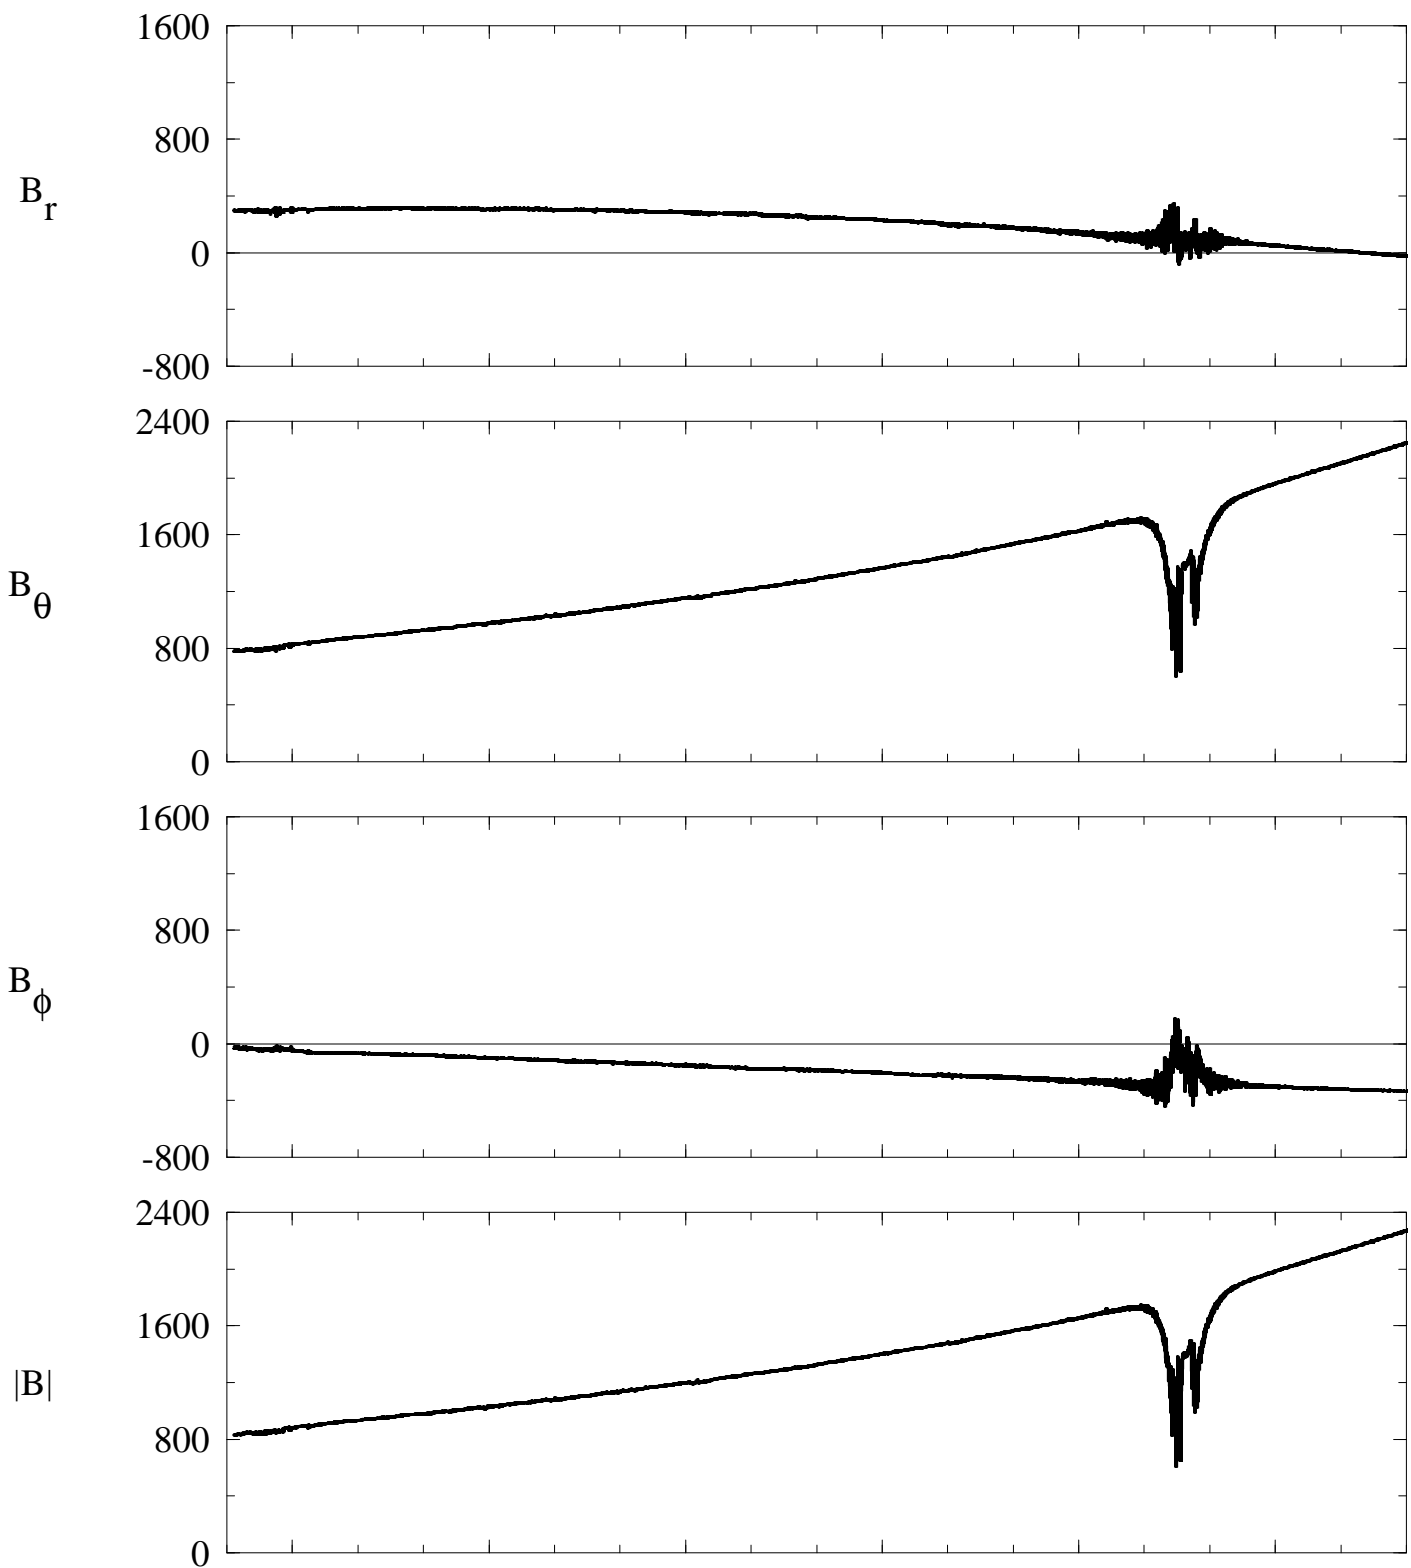

J0/Io Torus MAG (System III Coordinates)

1995-Dec-7
DOY: 341

	15:30	16:00	16:30	17:00	17:30	18:00
Range	7.60	7.21	6.83	6.45	6.08	5.72
Latitude	-1.72	-1.44	-1.11	-0.75	-0.33	0.15
Longitude	208.99	223.92	238.49	252.63	266.29	279.40