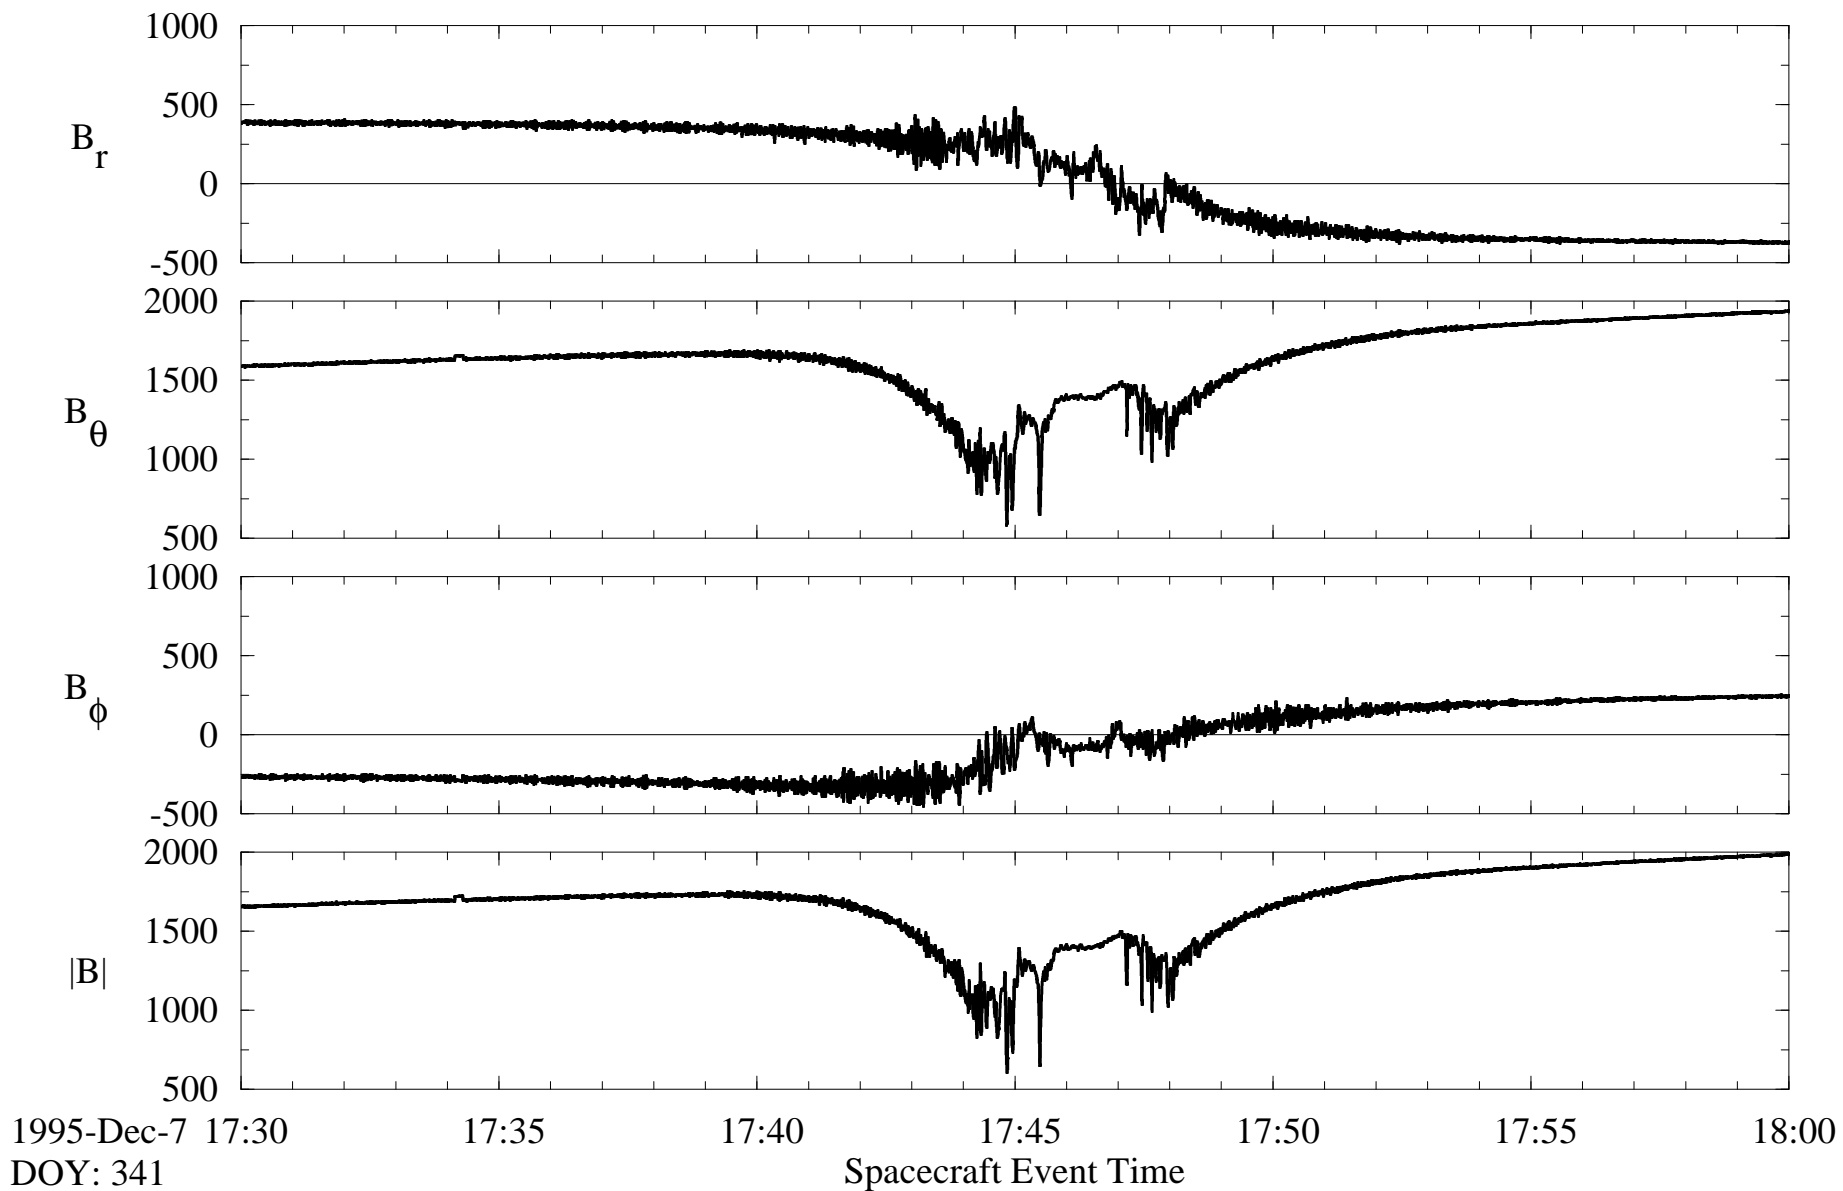

Galileo J0 Io Flyby High Resolution MAG (ISPRH Coordinates)

1995-Dec-7 17:30
DOY: 341

Spacecraft Event Time

Range	5.60	3.30	1.57	2.48	4.69
Latitude	-9.81	-11.08	-11.44	0.37	4.21
Longitude	184.39	195.37	241.13	311.07	328.52